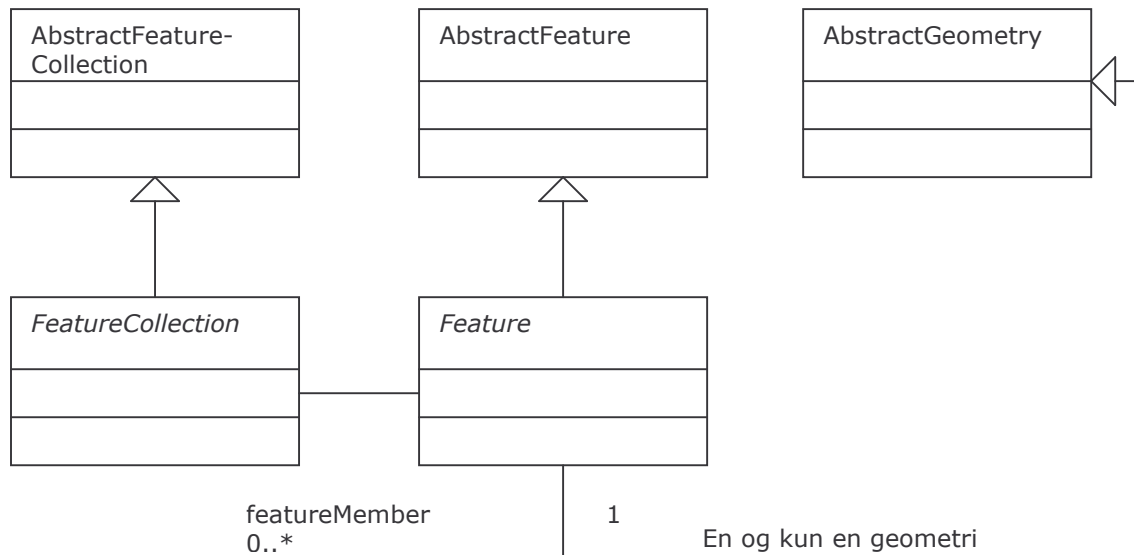

UML-model for GML3 i dansk version 0

Feature-model

Geometri-model

Elementer i *kursiv* tilhører namespace gml0 i profilet af GML3 i dansk version 0.